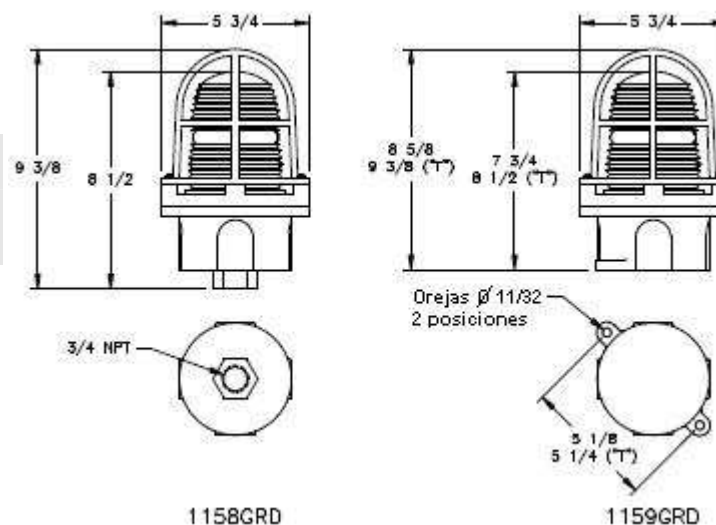

Partes de Repuesto

Número de parte	Descripción	Número de parte	Descripción
INX2058C	Globo Claro (5" de longitud total)	INX4000	Portalámpara estándar PBT
INX2058G	Globo Verde (5" de longitud total)	INX4000SP	Portalámpara a prueba de impactos
INX2058B	Globo Azul (5" de longitud total)	INX4000P	Portalámpara de Porcelana
INX2058Y	Globo Ámbar (5" de longitud total)	CX3070	Bloque de terminales, 4 polos
INX3528	Lámpara, 100 W A-19	CX3076	Bloque de terminales, 6 polos
INX1004A	Guarda	GKT1143	Juego de Empaques