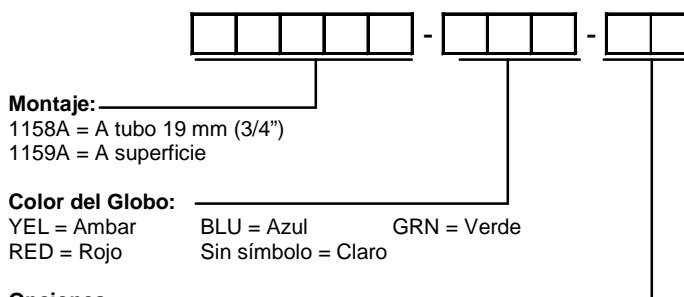

CARACTERÍSTICAS

- Encendido continuo.
- Disponible con lámpara incandescente de hasta 100 W no incluida.
- Empaques de hule silicón de alta temperatura que proporcionan un sello hermético al agua.
- Montaje en cualquier posición hermético al agua.
- Guarda protectora disponible.
- Lente fresnel resistente al calor y a los impactos en colores claro, ámbar, verde, azul ó rojo.
- Cuerpo y guarda fabricados en Aluminio.

Opciones de Entradas (1159A)

NPT	Terminal	De Paso	90 grados	Posiciones en -X
1/2"	E1	C1	L1	X1
3/4"	E2	C2	L2	X2

Dimensiones: Pulg
Instructivo: 1158/1159-INS
Peso embalaje: 1,8 kg
Volumen embalaje: 3 dm³

INFORMACIÓN PARA ORDENAR

Ejemplo: La 1159AGRN-C2X2 es una unidad elevada para señalización perimetral de Helipuertos, con globo prismático color verde, para lámpara incandescente de hasta 100 W. Cuerpo montaje a superficie, con cuatro entradas de 19 mm (3/4"), fabricado en fundición de aluminio libre de cobre, acabado natural, tornillos de acero inoxidable para una alta resistencia a la corrosión, IP 66, ABS. Marca: Cooper Crouse-Hinds

Opciones: _____
P = Portalámpara de Porcelana
SP = Portalámpara a prueba de impactos
T = Bloque terminal de 4 polos (Montaje a superficie)
T6 = Bloque terminal de 6 polos (Montaje a superficie)
GRD = Guarda