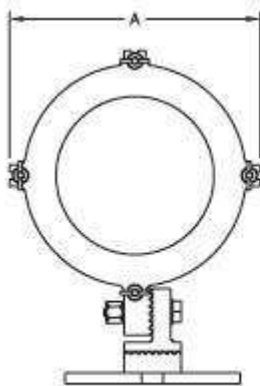

CARACTERÍSTICAS

- Sello con hule silicón de alta temperatura que lo hace hermético al agua.
- Patrones opcionales de luz medio, cerrado ó abierto.
- Lámpara incluida.
- Posiciones de montaje ajustables.
- Lentes y empaque reemplazables en campo.
- Disponible en montaje a prueba de impactos.
- Guarda protectora disponible.

INFORMACIÓN PARA ORDENAR

Ejemplo: El catálogo 741ASM, es un reflector de iluminación de zona de toma de contacto 741, cuerpo y base de montaje de aluminio libre de cobre fabricado por fundición a presión de una pieza con acabado en pintura aplicada por proceso electrostático, Lente de vidrio claro resistente al calor. Incluye 1 m de cable de uso rudo 16/3 y glándula hermética al agua. Tornillos y accesorios de acero inoxidable, empaque de hule silicón de alta temperatura. Lámpara incluida tipo PAR56 de haz medio de 300 W, 120 V y portalámpara de porcelana base mogul. Marca Cooper Crouse-Hinds.

Catálogo Ilo.	Dim A	Dim B	Dim C
740	8 3/4"	9 1/4"	8 3/8"
741	10 1/8"	10 1/8"	8 7/8"

Partes de Repuesto

Número de parte	Descripción	Número de parte	Descripción
INX4008	Portalámpara, 740	INX8001	Jgo. Pernos/tuercas, acero inox. (4pzas p/jgo)
INX4014	Portalámpara, 741	INX7005A	Base de Montaje
INX1039	Guarda, 740	INX3508	Lámpara 200W, 120V, PAR46, haz medio
INX1040	Guarda, 741	INX3619	Lámpara 200W, 120V, PAR46, haz cerrado
GKT6043-22.5	Empaque, 740	INX3509	Lámpara 300W, 120V, PAR56, haz medio
GKT5204LCS-27	Empaque, 741	INX3510	Lámpara 300W, 120V, PAR56, haz cerrado
INX2117	Lente claro, 740	INX3581	Lámpara 300W, 120V, PAR56, haz abierto
INX2100	Lente claro, 741		