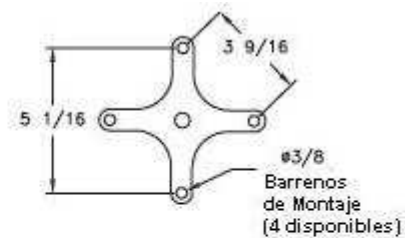

CARACTERÍSTICAS

- Sello con hule silicón de alta temperatura que lo hace hermético al agua.
- Patrones opcionales de luz medio, cerrado ó abierto.
- Lámpara incluida.
- Posiciones de montaje ajustables.
- Lentes y empaque reemplazables en campo.
- Disponible en montaje a prueba de impactos.
- Guarda protectora disponible.

INFORMACIÓN PARA ORDENAR

Ejemplo: El catálogo 741ASM, es un reflector de iluminación de zona de toma de contacto 741, cuerpo y base de montaje de aluminio libre de cobre fabricado por fundición a presión de una pieza con acabado en pintura aplicada por proceso electrostático, Lente de vidrio claro resistente al calor. Incluye 1 m de cable de uso rudo 16/3 y glándula hermética al agua. Tornillos y accesorios de acero inoxidable, empaque de hule silicón de alta temperatura. Lámpara incluida tipo PAR56 de haz medio de 300 W, 120 V y portalámpara de porcelana base mogul. Marca Cooper Crouse-Hinds.

Catálogo	Lámpara	Tensión (V)
740ASM	200 W PAR-46/MFL (Haz medio)	120.
741ASM	300 W PAR-56/MFL (Haz medio)	120

Opciones:

- GRD - Guarda
- RS – Montaje anti impacto
- HDL - Manija
- NSP – Haz de luz tipo cerrado
- WFL – Haz de luz tipo abierto (741 únicamente)

Catálogo Ilo.	Dim A	Dim B	Dim C
740	8 3/4"	9 1/4"	8 3/8"
741	10 1/8"	10 1/8"	8 7/8"

Partes de Repuesto

Número de parte	Descripción	Número de parte	Descripción
INX4008	Portalámpara, 740	INX8001	Jgo. Pernos/tuercas, acero inox. (4pzas p/jgo)
INX4014	Portalámpara, 741	INX7005A	Base de Montaje
INX1039	Guarda, 740	INX3508	Lámpara 200W, 120V, PAR46, haz medio
INX1040	Guarda, 741	INX3619	Lámpara 200W, 120V, PAR46, haz cerrado
GKT6043-22.5	Empaque, 740	INX3509	Lámpara 300W, 120V, PAR56, haz medio
GKT5204LCS-27	Empaque, 741	INX3510	Lámpara 300W, 120V, PAR56, haz cerrado
INX2117	Lente claro, 740	INX3581	Lámpara 300W, 120V, PAR56, haz abierto
INX2100	Lente claro, 741		