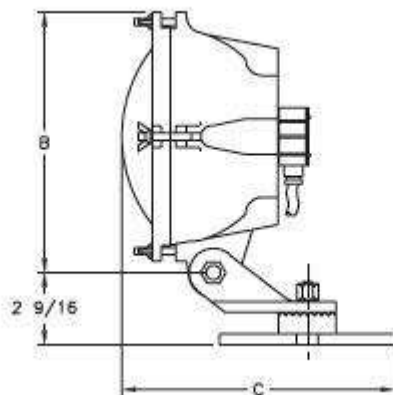

CARACTERÍSTICAS

- Sello con hule silicón de alta temperatura que lo hace hermético al agua.
- Patrones opcionales de luz medio, cerrado ó abierto.
- Lámpara incluida.
- Posiciones de montaje ajustables.
- Lentes y empaque reemplazables en campo.
- Disponible en montaje a prueba de impactos.
- Guarda protectora disponible.

INFORMACIÓN PARA ORDENAR

Ejemplo: El catálogo 741ASM, es un reflector de iluminación de zona de toma de contacto 741, cuerpo y base de montaje de aluminio libre de cobre fabricado por fundición a presión de una pieza con acabado en pintura aplicada por proceso electrostático, Lente de vidrio claro resistente al calor. Incluye 1 m de cable de uso rudo 16/3 y glándula hermética al agua. Tornillos y accesorios de acero inoxidable, empaque de hule silicón de alta temperatura. Lámpara incluida tipo PAR56 de haz medio de 300 W, 120 V y portalámpara de porcelana base mogul. Marca Cooper Crouse-Hinds.

Catálogo	Lámpara	Tensión (V)
740ASM	200 W PAR-46/MFL (Haz medio)	120.
741ASM	300 W PAR-56/MFL (Haz medio)	120

Opciones:

- GRD - Guarda
- RS – Montaje anti impacto
- HDL - Manija
- NSP – Haz de luz tipo cerrado
- WFL – Haz de luz tipo abierto (741 únicamente)

Catálogo Ilo.	Dim A	Dim B	Dim C
740	8 3/4"	9 1/4"	8 3/8"
741	10 1/8"	10 1/8"	8 7/8"

Partes de Repuesto

Número de parte	Descripción	Número de parte	Descripción
INX4008	Portalámpara, 740	INX8001	Jgo. Pernos/tuercas, acero inox. (4pzas p/jgo)
INX4014	Portalámpara, 741	INX7005A	Base de Montaje
INX1039	Guarda, 740	INX3508	Lámpara 200W, 120V, PAR46, haz medio
INX1040	Guarda, 741	INX3619	Lámpara 200W, 120V, PAR46, haz cerrado
GKT6043-22.5	Empaque, 740	INX3509	Lámpara 300W, 120V, PAR56, haz medio
GKT5204LCS-27	Empaque, 741	INX3510	Lámpara 300W, 120V, PAR56, haz cerrado
INX2117	Lente claro, 740	INX3581	Lámpara 300W, 120V, PAR56, haz abierto
INX2100	Lente claro, 741		